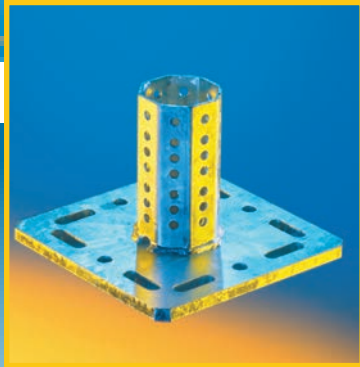

Multifunktionellt montagesystem

Flexibelt
tidsbesparande

Framo 80

Det multifunktionella flexibla montagesystemet

Framo 80 är ett sken- och racksystem för industriella projekt.

Framo 80 är ett multifunktionellt montagesystem för en enkel konstruktion av racklösningar och tillåter flexibla monteringsmöjligheter.

Fyrkantsprofilen klarar ett högt vridmoment och profilens hålbild ger en steglös justering för montagetillbehören.

Den innovativa monteringsmekaniken ger en maximal installationseffektivitet.

Framo 80 är tillsammans med **Simotec**, helt kompatibelt med våra skensystem **Pressix 27** och **Pressix 41**.