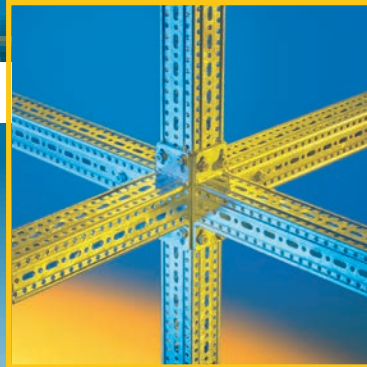

Multifunktionellt montagesystem

Flexibelt
tidsbesparande

Framo 80

Det multifunktionella flexibla montagesystemet

Framo 80 är ett sken- och racksystem för industriella projekt.

Framo 80 är ett multifunktionellt montagesystem för en enkel konstruktion av racklösningar och tillåter flexibla monteringsmöjligheter.

Fyrkantsprofilen klarar ett högt vridmoment och profilens hålbild ger en steglös justering för montagetillbehören.

Den innovativa monteringsmekaniken ger en maximal installationseffektivitet.

Framo 80 är tillsammans med **Simotec**, helt kompatibelt med våra skensystem **Pressix 27** och **Pressix 41**.