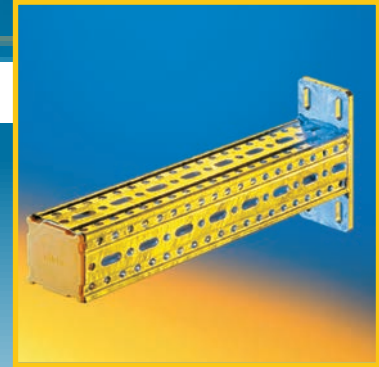

Multifunktionellt montagesystem

Flexibelt
tidsbesparande

Framo 80

Det multifunktionella flexibla montagesystemet

Framo 80 är ett sken- och racksystem för industriella projekt.

Framo 80 är ett multifunktionellt montagesystem för en enkel konstruktion av racklösningar och tillåter flexibla monteringsmöjligheter.

Fyrkantsprofilen klarar ett högt vridmoment och profilens hålbild ger en steglös justering för montagetillbehören.

Den innovativa monteringsmekaniken ger en maximal installationseffektivitet.

Framo 80 är tillsammans med **Simotec**, helt kompatibelt med våra skensystem **Pressix 27** och **Pressix 41**.