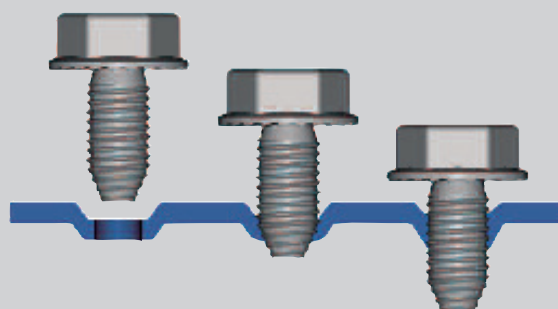

Multifunktionellt montagesystem

Flexibelt
tidsbesparande

Framo 80

Det multifunktionella flexibla montagesystemet

Framo 80 är ett sken- och racksystem för industriella projekt.

Framo 80 är ett multifunktionellt montagesystem för en enkel konstruktion av racklösningar och tillåter flexibla monteringsmöjligheter.

Fyrkantsprofilen klarar ett högt vridmoment och profilens hålbild ger en steglös justering för montagetillbehören.

Den innovativa monteringsmekaniken ger en maximal installationseffektivitet.

Framo 80 är tillsammans med **Simotec**, helt kompatibelt med våra skensystem **Pressix 27** och **Pressix 41**.

Flexibilitet genom hela projektet

Tidsbesparande självborrande säkerhetsskruv

- ◆ Enkelt skruvmontage utan mutter
- ◆ Sjävlåsande och vibrationssäker
- ◆ En sorts skruv till alla applikationer
- ◆ Låsriilor på flänsen ökar säkerheten
- ◆ Dacromet-behandlingen ger ett hållbart korrosionsskydd