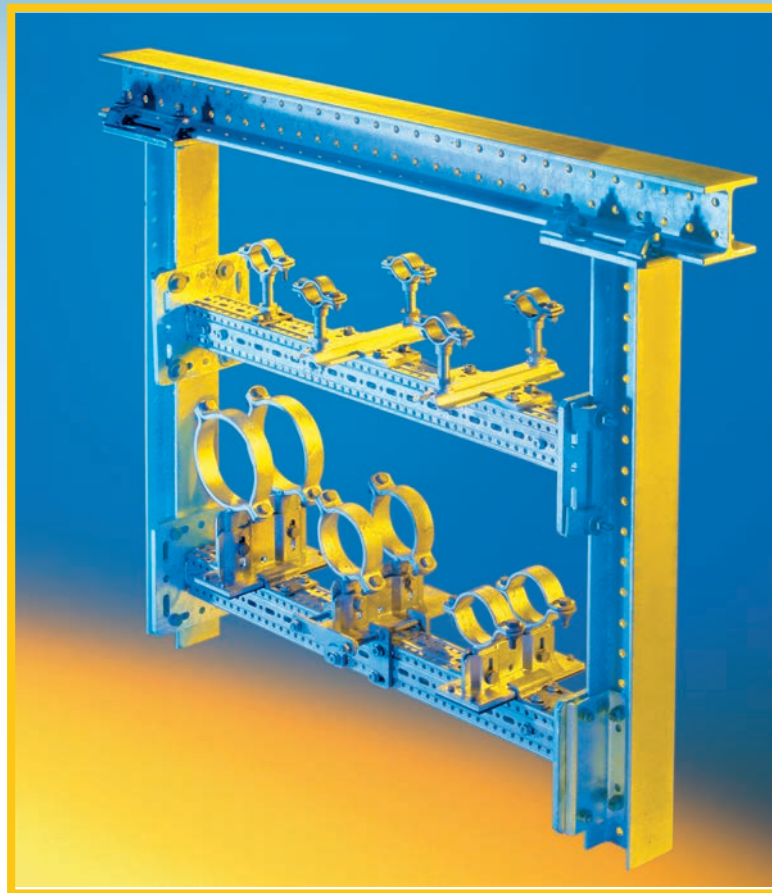

Multifunktionellt montagesystem

Flexibelt
tidsbesparande

Framo 80

Det multifunktionella flexibla montagesystemet

Framo 80 är ett sken- och racksystem för industriella projekt.

Framo 80 är ett multifunktionellt montagesystem för en enkel konstruktion av racklösningar och tillåter flexibla monteringsmöjligheter.

Fyrkantsprofilen klarar ett högt vridmoment och profilens hålbild ger en steglös justering för montagetillbehören.

Den innovativa monteringsmekaniken ger en maximal installationseffektivitet.

Framo 80 är tillsammans med **Simotec**, helt kompatibelt med våra skensystem **Pressix 27** och **Pressix 41**.

Flexibilitet genom hela projektet

Tidsbesparande självborrande säkerhetsskruv

- ◆ Enkelt skruvmontage utan mutter
- ◆ Sjävlåsande och vibrationssäker
- ◆ En sorts skruv till alla applikationer
- ◆ Låsriilor på flänsen ökar säkerheten
- ◆ Dacromet-behandlingen ger ett hållbart korrosionsskydd